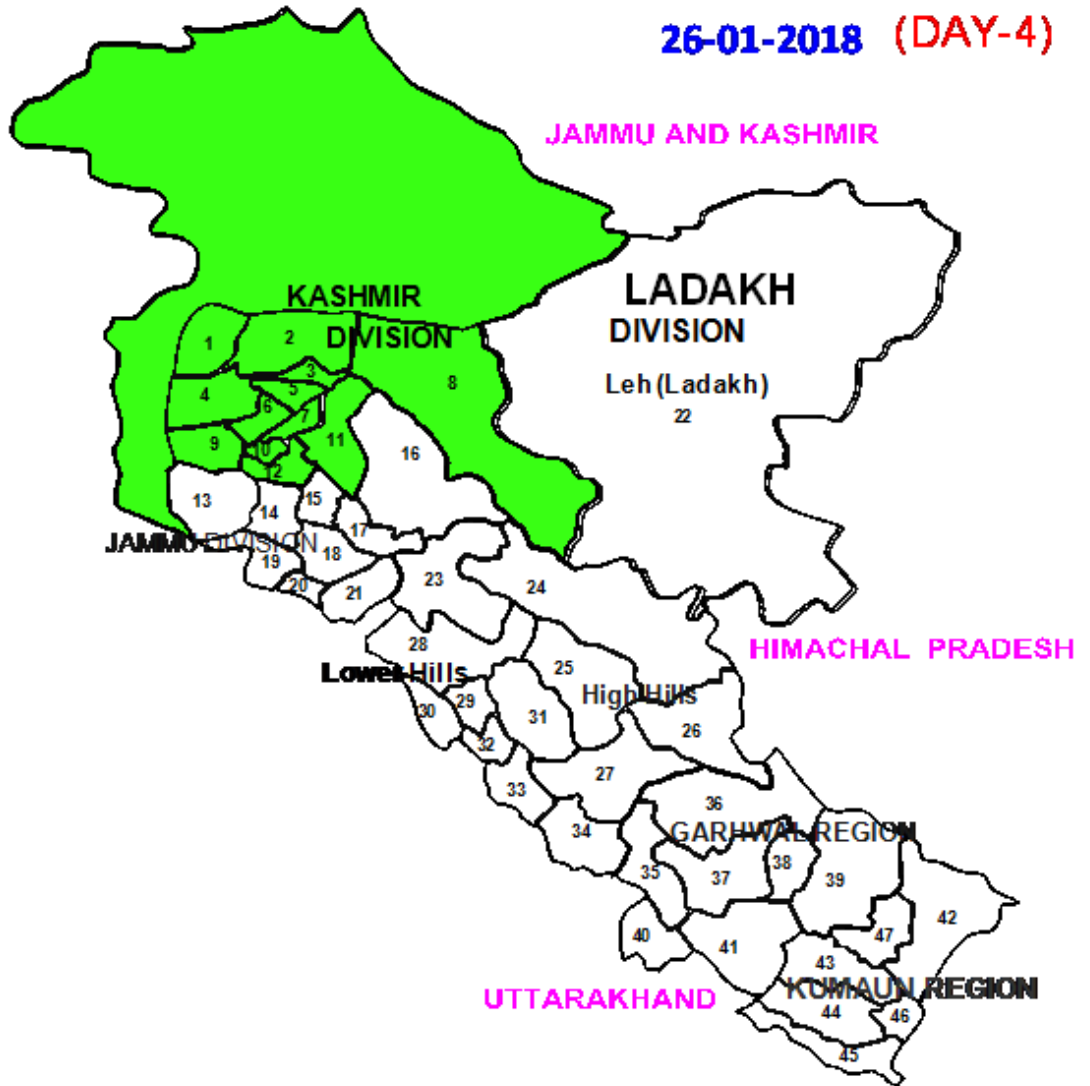

Precipitation Forecast

26-01-2018 (DAY-4)

KASHMIR DIVISION

1. KUPWARA
2. BANDIPORE
3. GANDERBAL
4. BARAMULA
5. SRINAGAR
6. BADGAM
7. PULWAMA
8. KARGIL
9. PUNCHH
10. SHUPIYAN
11. ANANTNAG
12. KULGAM

JAMMU DIVISION

13. RAJOURI
14. REASI
15. RAMBAN
16. KISHTWAR
17. DODA
18. UDHAMPUR
19. JAMMU
20. SAMBA
21. KATHUA

LADAKH DIVISION

22. LEH (LADAKH)
- H.P. (HIGH HILLS REGION)

23. CHAMBA
24. LAHUL & SPITI
25. KULLU
26. KINNAUR
27. SHIMLA

H.P. (LOWER HILLS REGION)

28. KANGRA
29. HAMIRPUR
30. UNA
31. MANDI
32. BILASPUR
33. SOLAN
34. SIRMAUR

GARHWAL REGION

35. DEHRADUN
36. UTTARKASHI
37. TEHRI
38. RUDRAPRAYAG
39. CHAMOLI
40. HARIDWAR
41. GARHWAL
- **KUMAUN REGION**
42. PITHORAGARH
43. ALMORA
44. NANITAL
45. UDHAM SINGH NAGAR
46. CHAMPAWAT
47. BAGESHWAR

Legends:

- Most Places
- Many Places
- Few Places
- Isolated Places
- Dry