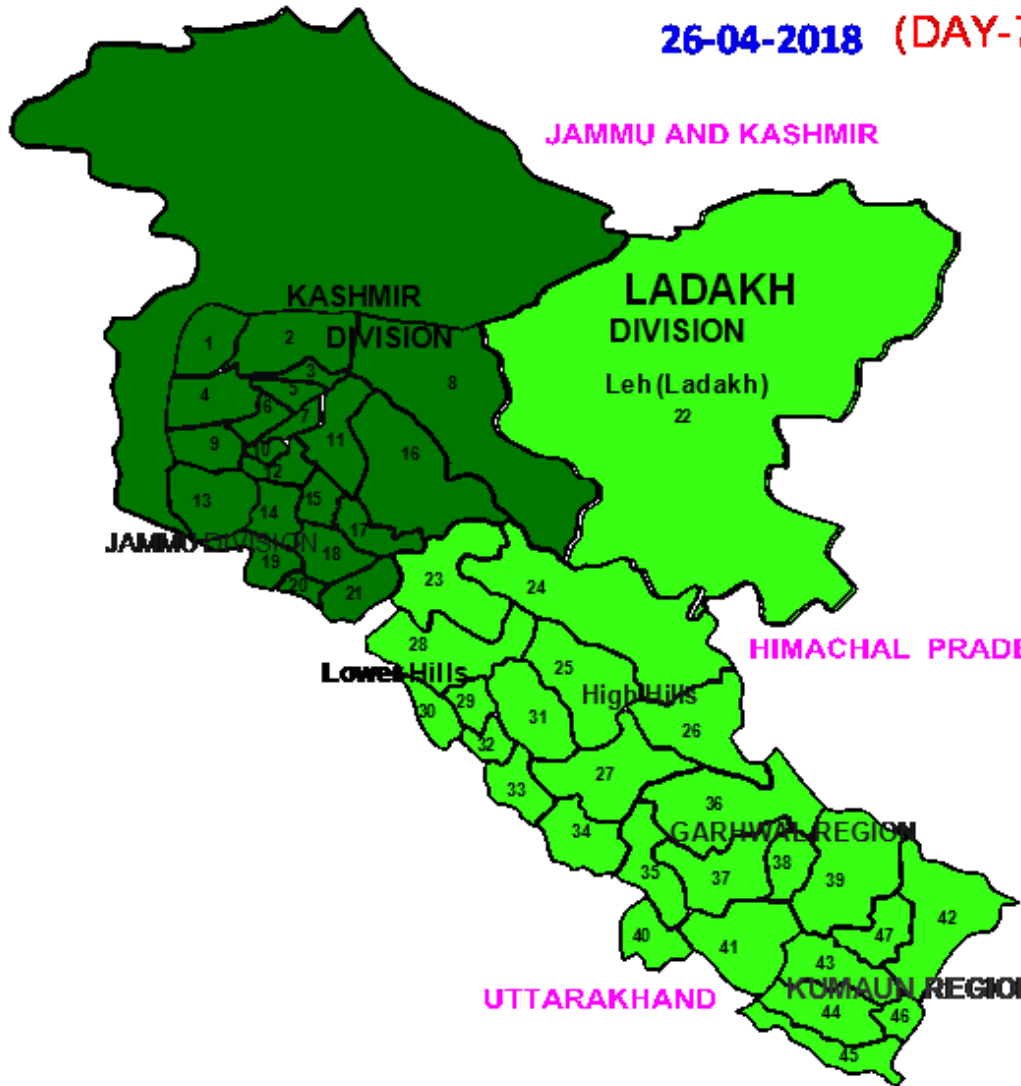

26-04-2018 (DAY-7)

**KASHMIR DIVISION**

- 1. KUPWARA
- 2. BANDIPORE
- 3. GANDERBAL
- 4. BARAMULA
- 5. SRINAGAR
- 6. BADGAM
- 7. PULWAMA
- 8. KARGIL
- 9. PUNCHH
- 10. SHUPIYAN
- 11. ANANTNAG
- 12. KULGAM