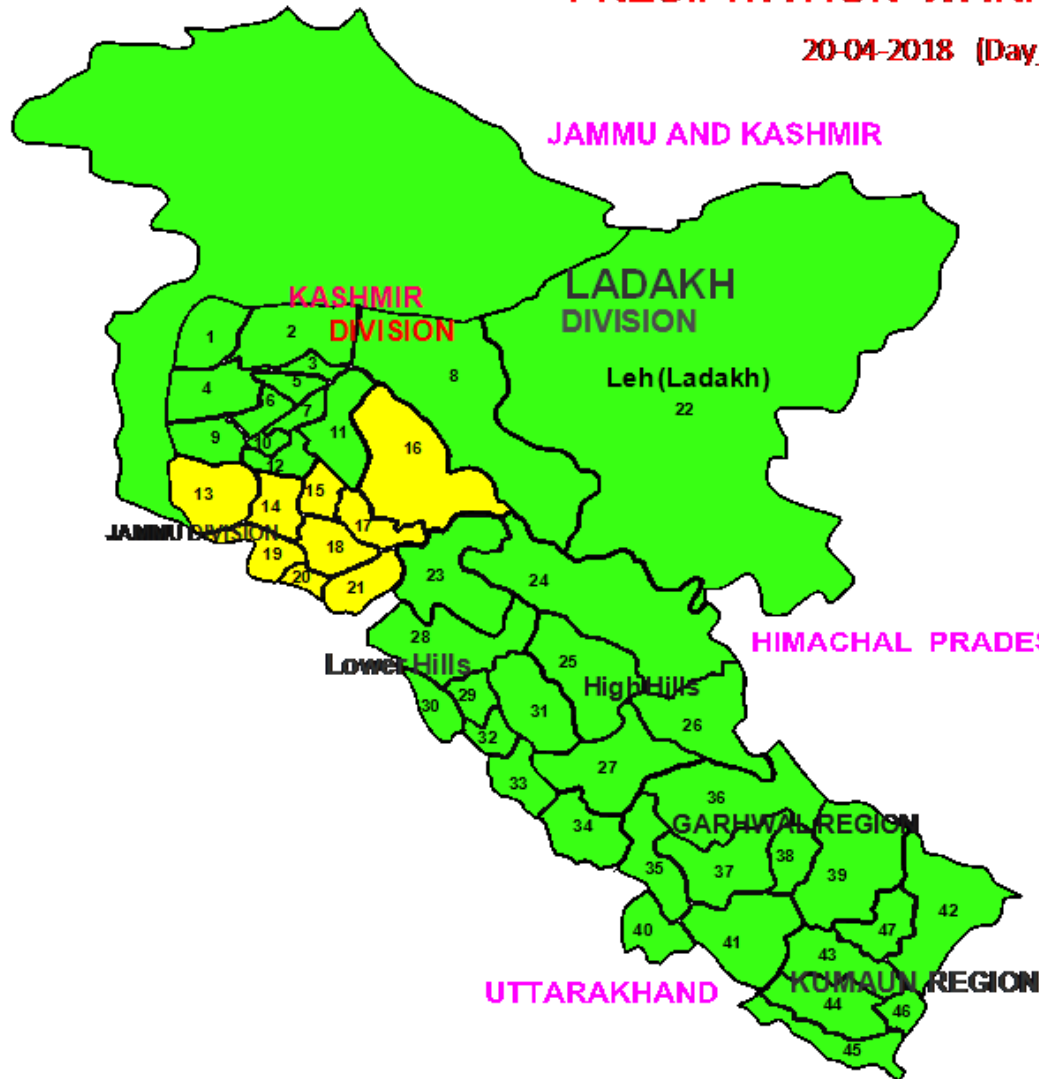

- 23. CHAMBA
- 24. LAHUL & SPITI
- 25. KULLU
- 26. KINNAUR
- 27. SHIMLA
- 28. KANGRA
- 29. HAMIRPUR
- 30. UNA
- 31. MANDI
- 32. BILASPUR
- 33. SOLAN
- 34. SIRMAUR

**GARHWAL REGION**

- 35. DEHRADUN
- 36. UTTARKASHI
- 37. TEHRI
- 38. RUDRAPRAYAG
- 39. CHAMOLI
- 40. HARIDWAR
- 41. GARHWAL
- KUMAUN REGION**
- 42. PITHORAGARH
- 43. ALMORA
- 44. NANITAL
- 45. UDHAM SINGH NAGAR
- 46. CHAMPAWAT
- 47. BAGESHWAR

**Legends:**

- Most Places
- Many Places
- Few Places
- Isolated Places
- Dry

**PRECIPITATION WARNING**

20-04-2018 (Day\_1)

**KASHMIR DIVISION**

- 1. KUPWARA
- 2. BANDIPORE
- 3. GANDEBAL
- 4. BARAMULA
- 5. SRINAGAR
- 6. BADGAM
- 7. PULWAMA
- 8. KARGIL
- 9. PUNCH
- 10. SHUPIYAN
- 11. ANANTNAG
- 12. KULGAM